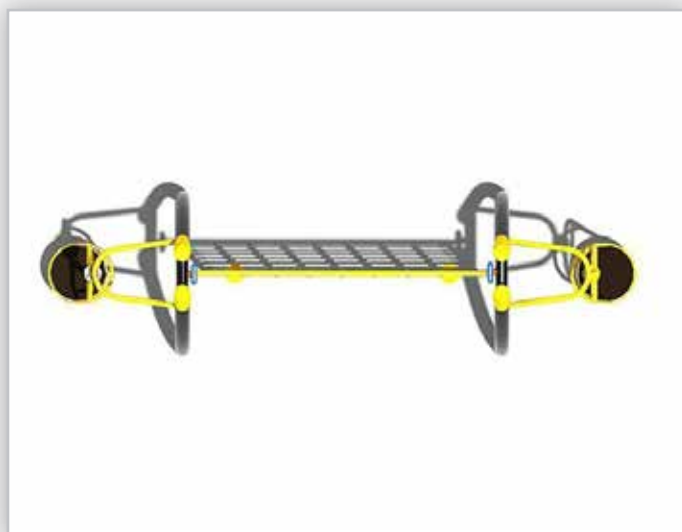

LUTON

K-433

Klimtoestellen

Klimnet met twee draaitoestellen

Keuze uit 12 kleuren.

De Luton is een klimtoestel met 2x een draai-element aan de zijkant. Een echte wannahave op elke speelplaats! De kleur: zwarte standers. De overige metalen delen kunnen in de kleuren: geel, rood, blauw, groen of grijs. Excl. fundatie/verankering en montage!

Afmetingen

Toestel grootte	471x129x239 cm
Benodigde ruimte	771x429x239 cm
Toestel hoogte	239 cm
Valhoogte	200 cm
Vrije valruimte	33 m ²

AFSPRAAK MAKEN OF OFFERTE AANVRAGEN?
BEL ONS DIRECT 074 - 369 05 49 of MAIL info@luduq.nl