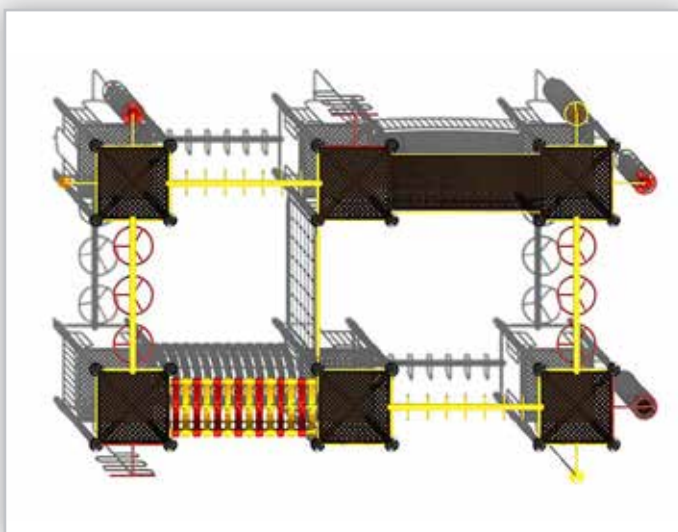

# Klimtoestellen

Groot klimtoestel met verschillende onderdelen

Keuze uit 12 kleuren.

De Veenendaal is een klimcombinatie toestel met 6 vloeren en voorzien van een kruipbuis. Klimmen, draaien, klauteren en met de glijstang naar beneden glijden is in dit toestel opgenomen. Vervaardigd van duurzame en veilige materialen. Verkrijgbaar in diverse kleuren o.a. geel, groen, grijs, rood en blauw.

### Afmetingen

Toestel grootte	929x608x330 cm
Benodigde ruimte	1229x908x330 cm
Toestel hoogte	330 cm
Valhoogte	200 cm
Vrije valruimte	112 m <sup>2</sup>

AFSPRAAK MAKEN OF OFFERTE AANVRAGEN?  
BEL ONS DIRECT 074 - 369 05 49 of MAIL [info@luduq.nl](mailto:info@luduq.nl)